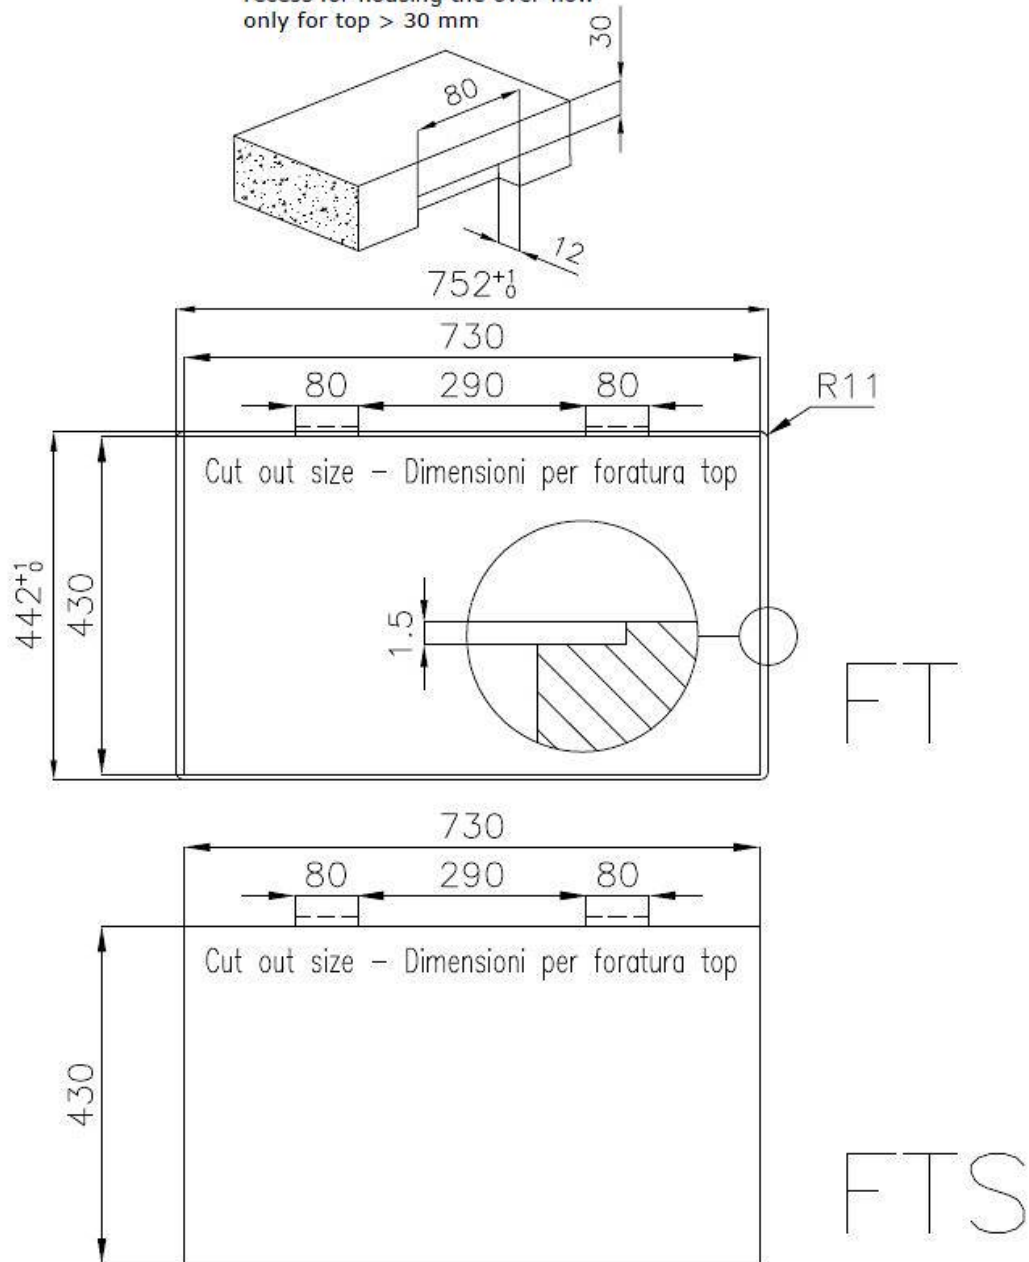

Lavello / Sink cod. 3352/050

intaglio per il troppo-pieno
solo con top > 30 mm

recess for housing the over-flow
only for top > 30 mm